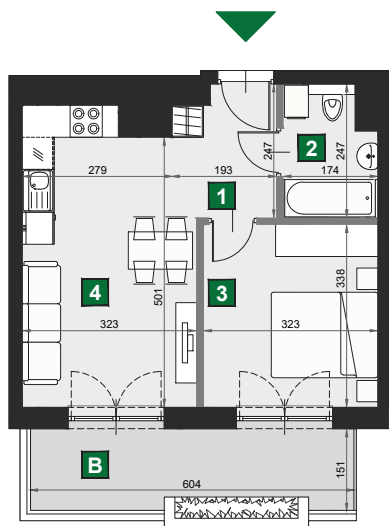

WIŚLANETARASY 2.0

0 1 2 [m]

D 244

budynek	A
piętro	4
mieszkanie	D 244
liczba pokoi	2

B balkon	9,22 m ²
1 przedpokój	3,83 m ²
2 łazienka	3,92 m ²
3 sypialnia	10,92 m ²
4 pokój dzienny z aneksem kuch.	17,24 m ²

powierzchnia	35,91 m ²
cena brutto	312 417 zł